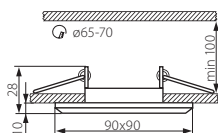

MORTA CT-DSL50-B

MORTA CT-DSL50-B

MORTA CT-DSL250-B

MORTA CT-DSL250-B

► obudowa: szkło / pierścień: stop metali nieżelaznych

► casing: glass / ring: non-ferrous metal alloy

Kanlux					
MORTA CT-DSL50-B	18510	czarny / black	max 50	1/-/50	178
MORTA CT-DSL250-B	19360	czarny / black	2 x max 50	1/-/25	360

MORTA CT-DSL-BL

MORTA CT-DSL50-BL

MORTA CT-DSL50-BL

MORTA CT-DSL250-BL

MORTA CT-DSL250-BL

► obudowa: szkło / pierścień: stop metali nieżelaznych

► casing: glass / ring: non-ferrous metal alloy

Kanlux					
MORTA CT-DSL50-BL	18511	niebieski / blue	max 50	1/-/50	178
MORTA CT-DSL250-BL	19361	niebieski / blue	2 x max 50	1/-/25	360