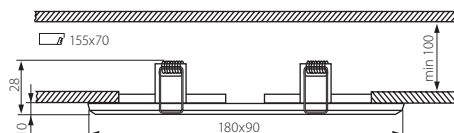

12V													
-----	--	--	--	--	--	--	--	--	--	--	--	--	--

MORTA CT-DSL-SR

MORTA CT-DSL50-SR

MORTA CT-DSL50-SR

MORTA CT-DSL250-SR

MORTA CT-DSL250-SR

- ▶ obudowa: szkło / pierścieni: stop metali nieżelaznych
- ▶ casing: glass / ring: non-ferrous metal alloy