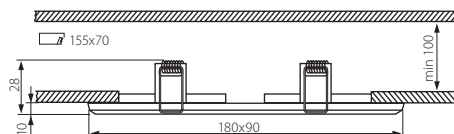

MORTA B CT-DSO50-B

MORTA B CT-DSO50-SR

- ▶ obudowa: szkło / pierścień: stop metali nieżelaznych
- ▶ casing: glass / ring: non-ferrous metal alloy

Kanlux		
MORTA B CT-DSO50-B	22116	czarny / black
MORTA B CT-DSO50-SR	22117	srebrny / silver

MORTA CT-DSL50-B

MORTA CT-DSL50-B

MORTA CT-DSL250-B

MORTA CT-DSL250-B

► obudowa: szkło / pierścień: stop metali nieżelaznych

► casing: glass / ring: non-ferrous metal alloy

Kanlux					
MORTA CT-DSL50-B	18510	czarny / black	max 50	1/-/50	178
MORTA CT-DSL250-B	19360	czarny / black	2 x max 50	1/-/25	360

MORTA CT-DSL-BL

MORTA CT-DSL50-BL

MORTA CT-DSL50-BL

MORTA CT-DSL250-BL

MORTA CT-DSL250-BL

► obudowa: szkło / pierścień: stop metali nieżelaznych

► casing: glass / ring: non-ferrous metal alloy

Kanlux					
MORTA CT-DSL50-BL	18511	niebieski / blue	max 50	1/-/50	178
MORTA CT-DSL250-BL	19361	niebieski / blue	2 x max 50	1/-/25	360

12V													
-----	--	--	--	--	--	--	--	--	--	--	--	--	--

MORTA CT-DSL-SR

MORTA CT-DSL50-SR

MORTA CT-DSL50-SR

MORTA CT-DSL250-SR

MORTA CT-DSL250-SR

- ▶ obudowa: szkło / pierścieni: stop metali nieżelaznych
- ▶ casing: glass / ring: non-ferrous metal alloy