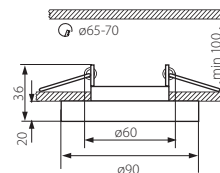

- obudowa: szkło / pierścień: stop metali nieżelaznych
- casing: glass / ring: non-ferrous metal alloy

Kanlux		
MORTA B CT-DSO50-B	22116	czarny / black
MORTA B CT-DSO50-SR	22117	srebrny / silver