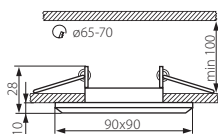

MORTA CT-DSL50-B

MORTA CT-DSL50-B

MORTA CT-DSL250-B

MORTA CT-DSL250-B

► obudowa: szkło / pierścień: stop metali nieżelaznych

► casing: glass / ring: non-ferrous metal alloy

Kanlux					
MORTA CT-DSL50-B	18510	czarny / black	max 50	1/-/50	178
MORTA CT-DSL250-B	19360	czarny / black	2 x max 50	1/-/25	360

MORTA CT-DSL-BL

MORTA CT-DSL50-BL

MORTA CT-DSL50-BL

MORTA CT-DSL250-BL

MORTA CT-DSL250-BL

► obudowa: szkło / pierścień: stop metali nieżelaznych

► casing: glass / ring: non-ferrous metal alloy

Kanlux					
MORTA CT-DSL50-BL	18511	niebieski / blue	max 50	1/-/50	178
MORTA CT-DSL250-BL	19361	niebieski / blue	2 x max 50	1/-/25	360