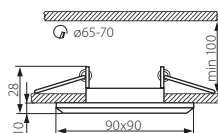

12V													
-----	--	--	--	--	--	--	--	--	--	--	--	--	--

MORTA CT-DSL-SR

MORTA CT-DSL50-SR

MORTA CT-DSL50-SR

MORTA CT-DSL250-SR

MORTA CT-DSL250-SR

- ▶ obudowa: szkło / pierścieni: stop metali nieżelaznych
- ▶ casing: glass / ring: non-ferrous metal alloy