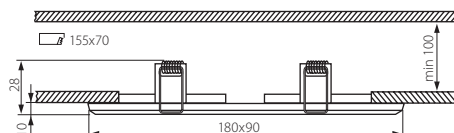

MORTA CT-DSL50-B

MORTA CT-DSL50-B

MORTA CT-DSL250-B

MORTA CT-DSL250-B

► obudowa: szkło / pierścień: stop metali nieżelaznych

► casing: glass / ring: non-ferrous metal alloy

Kanlux					
MORTA CT-DSL50-B	18510	czarny / black	max 50	1/-/50	178
MORTA CT-DSL250-B	19360	czarny / black	2 x max 50	1/-/25	360

MORTA CT-DSL-BL

MORTA CT-DSL50-BL

MORTA CT-DSL50-BL

MORTA CT-DSL250-BL

MORTA CT-DSL250-BL

► obudowa: szkło / pierścień: stop metali nieżelaznych

► casing: glass / ring: non-ferrous metal alloy

Kanlux					
MORTA CT-DSL50-BL	18511	niebieski / blue	max 50	1/-/50	178
MORTA CT-DSL250-BL	19361	niebieski / blue	2 x max 50	1/-/25	360