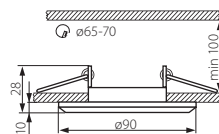

- obudowa: szkło / pierścieni: stop metali nieżelaznych
- casing: glass / ring: non-ferrous metal alloy

Kanlux		
MORTA CT-DSO50-SR	19442	srebrny / silver
MORTA CT-DSO50-B	19440	czarny / black
MORTA CT-DSO50-BL	19441	niebieski / blue

12V